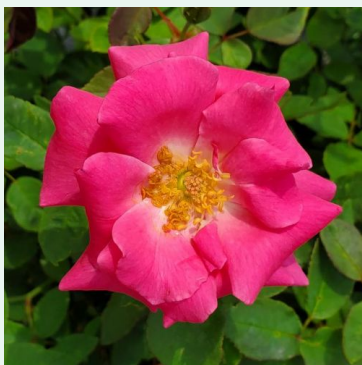

Rosa Zéphirine Drouhin

vaaleanpunainen - kiipeilijä, köynnösruusu
300-500 cm
voimakkaan tuoksuinen ruusu - kanelin arominen
Bizot