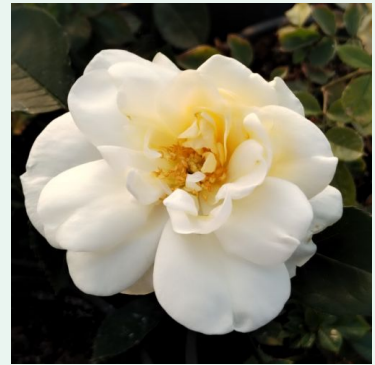

Rosa Sourire d'Orchidée

vaaleanpunainen - kiipeilijä, köynnösruusu
150-180 cm
ei tuoksua - -
Paul Croix