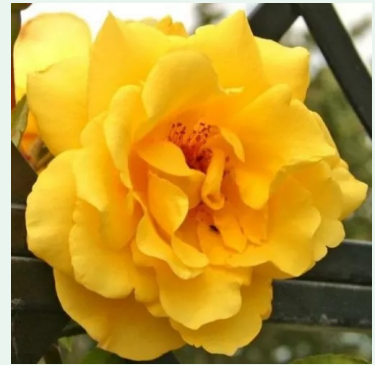

Rosa Fubu

keltainen - kiipeilijä, köynnösrusu
90-150 cm
voimakkaan tuoksuinen ruusu - damaskonruusun
arominen
Discovered by - pharmaROSA®

Rosa Genevieve

vaaleanpunainen - kiipeilijä, köynnösrusu
90-200 cm
voimakkaan tuoksuinen ruusu - omenan arominen
Alain Meilland

Rosa Gloriana

liila - kiipeilijä, köynnösrusu
220-250 cm
hienovaraisen tuoksuinen ruusu - persikan arominen
Christopher H. Warner

Rosa Golden Fleece

keltainen - kiipeilijä, köynnösrusu
250-400 cm
voimakkaan tuoksuinen ruusu - mansikan arominen
John Scarman