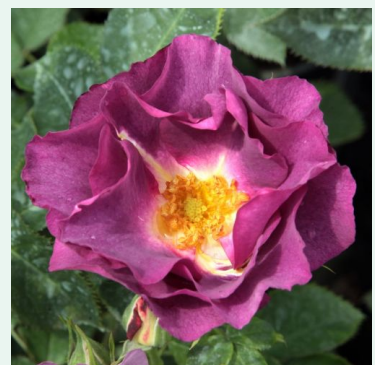

Rosa Rosa P. S. de Luxembourg™

liila - kiipeilijä, köynnösrusu
300-400 cm
hienovaraisen tuoksuinen ruusu - hapan arominen
Pierre Orard