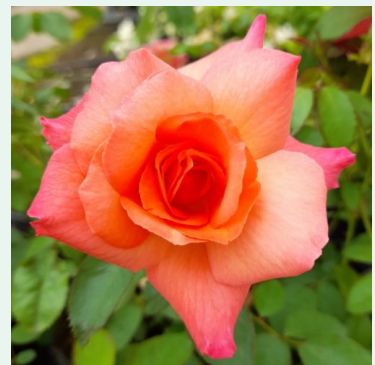

Rosa Sunrise

oranssi - kiipeilijä, köynnösruusu
100-150 cm
hienovaraisen tuoksuinen ruusu - kielon arominen
W. Kordes & Sons