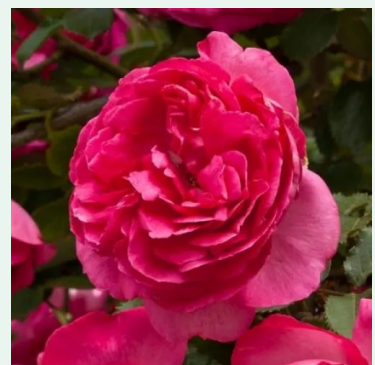

Rosa Cumberland

punainen - kiipeilijä, köynnösrusu
300-400 cm
hienovaraisen tuoksuinen ruusu - omenan arominen
Harkness & Co.

Rosa Cyclamen Pierre de Ronsard®

vaaleanpunainen - kiipeilijä, köynnösrusu
300-320 cm
hienovaraisen tuoksuinen ruusu - vanilja-arominen
Reg Tomerlin