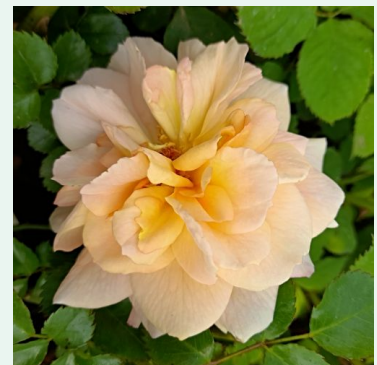

Rosa Autumn Sunset

keltainen - kiipeilijä, köynnösrusu
150-365 cm
voimakkaan tuoksuinen ruusu - neilikkausteinen
arominen
Malcolm Lowe