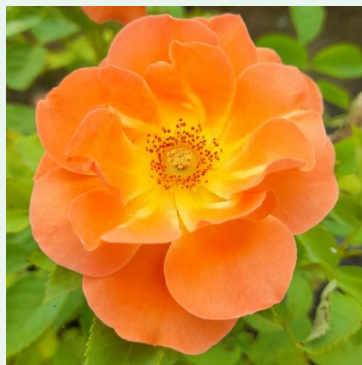

Rosa Orange Dawn

oranssi - kiipeilijä, köynnösrusu
200-250 cm
hienovaraisen tuoksuinen ruusu - mansikan arominen
Christopher H. Warner